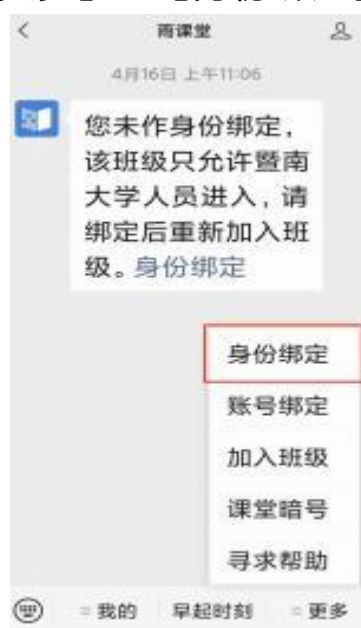

2. 在雨课堂公众号中点击【更多】→【身份绑定】