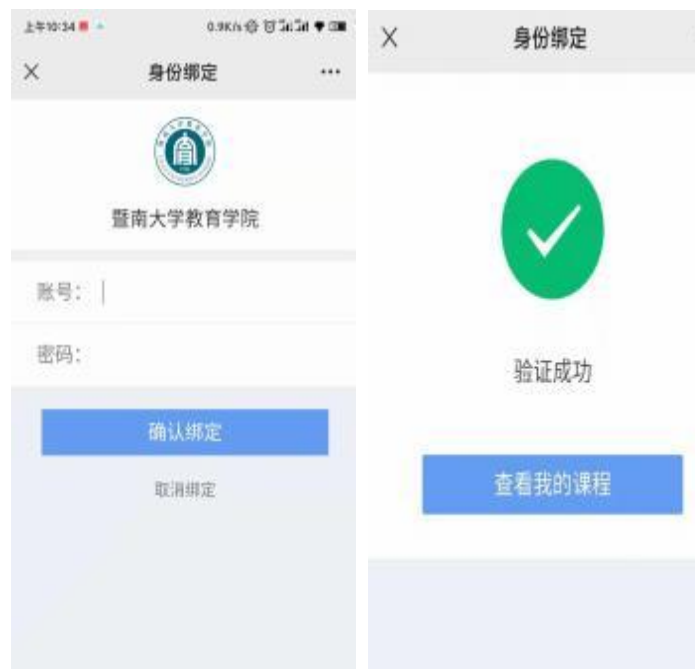

4.账号为人事编号，密码默认为人事编号后 6 位