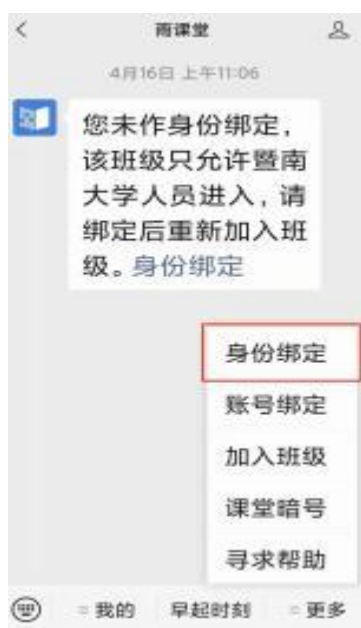

暨南大学教育学院雨课堂（暨教云课堂）学生操作手册

一、绑定账号指南

1. 微信搜索雨课堂公众号

2. 在雨课堂公众号中点击【更多】→【身份绑定】

3. 搜索暨南大学教育学院，点击进入

4.账号为学生学号，密码默认为学号后6位

5.若有同学已经绑定了暨南大学雨课堂，则还需绑定暨南大学教育学院雨课堂：选择增加学校后，同上3-4步骤进行绑定

6.绑定身份后，可以查看课程等信息