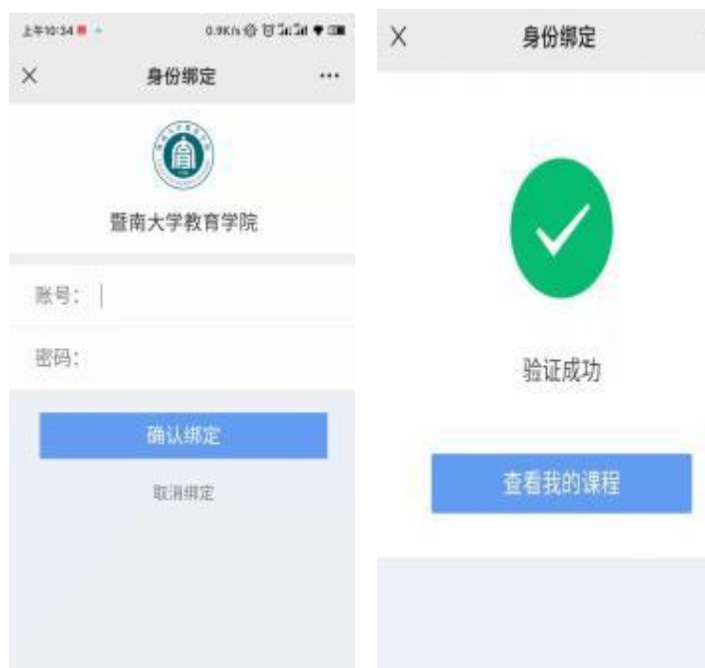

暨南大学教育学院雨课堂（暨教云课堂）学生操作手册

一、绑定账号指南

1. 微信搜索雨课堂公众号

2. 在雨课堂公众号中点击【更多】→【身份绑定】

3. 搜索暨南大学教育学院，点击进入

4.账号为学生学号，密码默认为学号后6位

5.若有同学已经绑定了暨南大学雨课堂，则还需绑定暨南大学教育学院雨课堂：选择增加学校后，同上3-4步骤进行绑定

6.绑定身份后，可以查看课程等信息

二、进入课堂操作指南

1.进入雨课堂公众号，点击【我的】 -> 【课程】

2.查看【我听的课】选择对应的课程进入

3.进入对应课程后，可进行学习