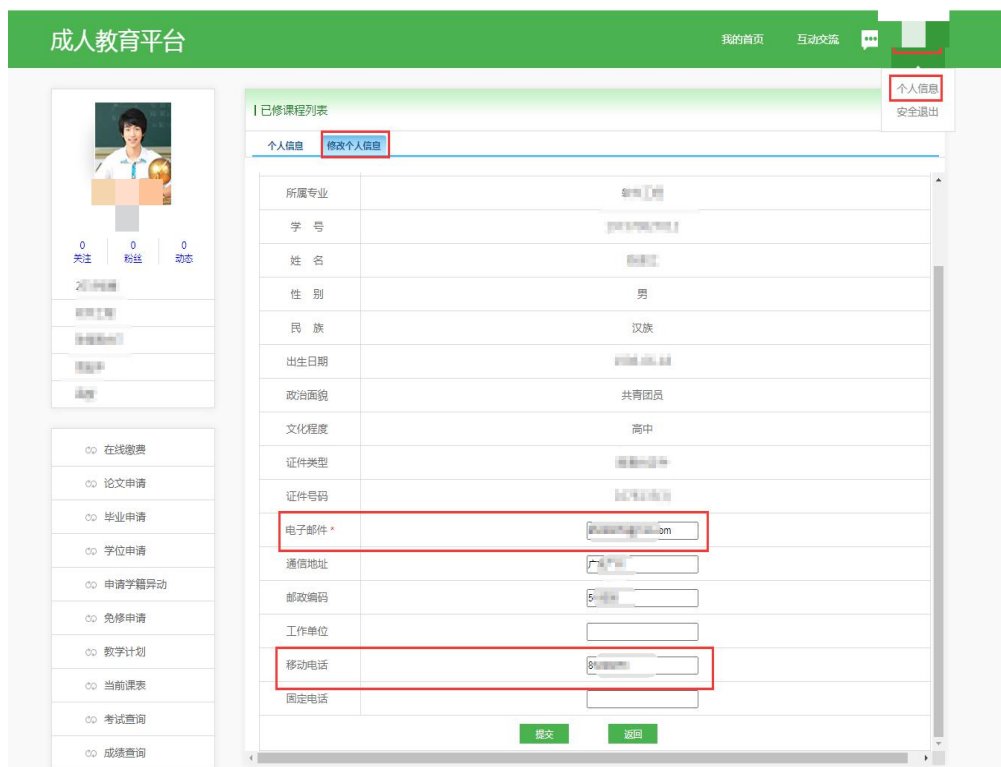

暨南大学教育学院雨课堂学生账号绑定指南

1. 微信搜索“雨课堂”公众号（请注意是公众号，不是小程序）

2. 在雨课堂公众号中点击【更多】，选择【身份绑定】

3. 搜索**暨南大学教育学院**，点击进入（若已经绑定过暨南大学雨课堂的同学，请点击“增加学校”后再绑定暨南大学教育学院雨课堂）

4. 认证

4.1 采用手机号认证，账号为同学自己的学号，手机号为报名时所登记的手机号，如果有更换手机号的同學，请登录成教平台（<https://jyxcj.jnu.edu.cn/>），在右上角的个人信處修改手机号，并 24 小时后重新绑定雨课堂。（若更改后且等待 24 小时后仍不能绑定雨课堂，请联系 020-85221327）

4.2 采用邮箱认证，账号为学号，邮箱地址为报名时所登记的邮箱，如有未填写邮箱地址或更换邮箱地址的同学，请登录成教平台（https://jyxykj.jnu.edu.cn/），在右上角的个人信息处修改邮箱，并 24 小时后重新绑定雨课堂。（若更改后且等待 24 小时后仍不能绑定雨课堂，请联系 020-85221327）

成人教育平台

我的首页 互动交流

个人信息 安全退出

已修课程列表

个人信息 修改个人信息