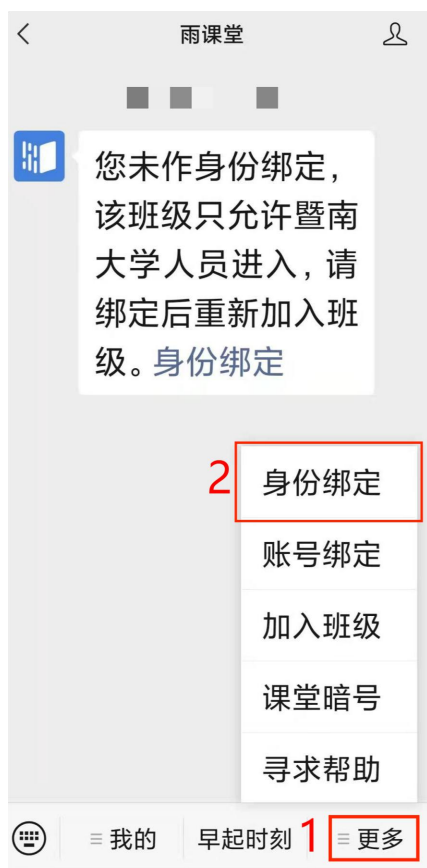

暨南大学教育学院雨课堂学生账号绑定指南

1. 微信搜索“雨课堂”公众号（请注意是公众号，不是小程序）

2. 在雨课堂公众号中点击【更多】，选择【身份绑定】

3. 搜索**暨南大学教育学院**，点击进入（若已经绑定过暨南大学雨课堂的同学，请点击“增加学校”后再绑定暨南大学教育学院雨课堂）

4. 认证

4.1 采用手机号认证，账号为同学自己的学号，手机号为报名时所登记的手机号，如果有更换手机号的同學，请登录成教平台（<https://jyxcj.jnu.edu.cn/>），在右上角的个人信處修改手机号，并 24 小时后重新绑定雨课堂。（若更改后且等待 24 小时后仍不能绑定雨课堂，请联系 020-85221327）